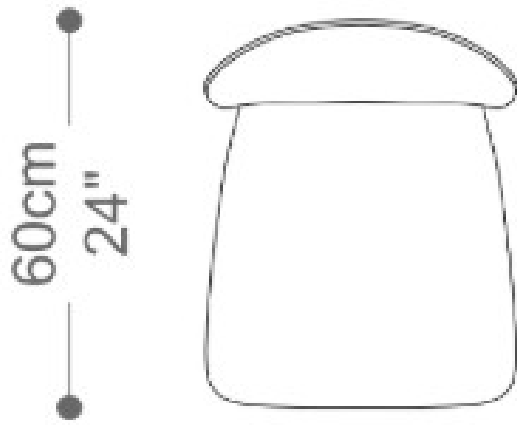

BRETON

CADEIRA
GOA

CADEIRA
GOA

BRETON

Cadeira

CADEIRA
GOA

BRETON

Diferenciais:

- Podem ser escolhidos revestimentos distintos para assento e encosto.

CADEIRA
GOA

BRETON

 banqueta estofada. Estrutura em madeira maciça. Medidas especiais não disponíveis.

Medidas podem apresentar leves variações. Nos reservamos o direito de efetuar essas alterações sem consulta prévia.