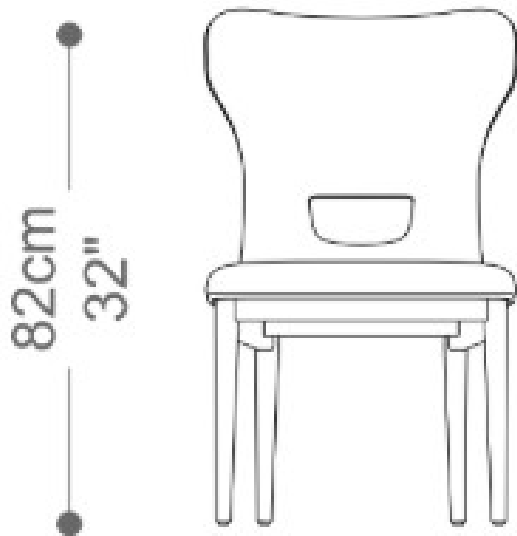

BRETON

CADEIRA
GOA

CADEIRA
GOA

BRETON

Cadeira

CADEIRA
GOA

BRETON

Diferenciais:

- Podem ser escolhidos revestimentos distintos para assento e encosto.

CADEIRA
GOA

BRETON

 banqueta estofada. Estrutura em madeira maciça. Medidas especiais não disponíveis.

Medidas podem apresentar leves variações. Nos reservamos o direito de efetuar essas alterações sem consulta prévia.