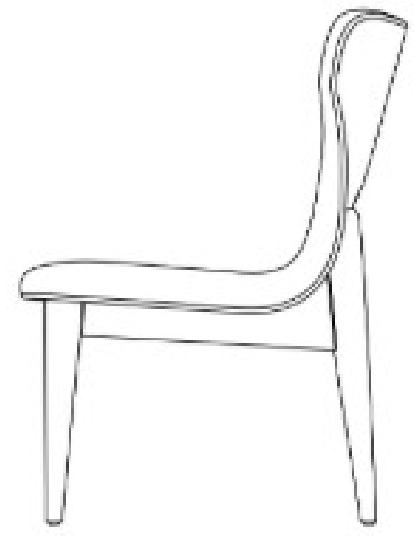

BRETON

CADEIRA
GOA

CADEIRA
GOA

BRETON

Cadeira

CADEIRA
GOA

BRETON

Diferenciais:

- Podem ser escolhidos revestimentos distintos para assento e encosto.

CADEIRA
GOA

BRETON

 banqueta estofada. Estrutura em madeira maciça. Medidas especiais não disponíveis.

Medidas podem apresentar leves variações. Nos reservamos o direito de efetuar essas alterações sem consulta prévia.